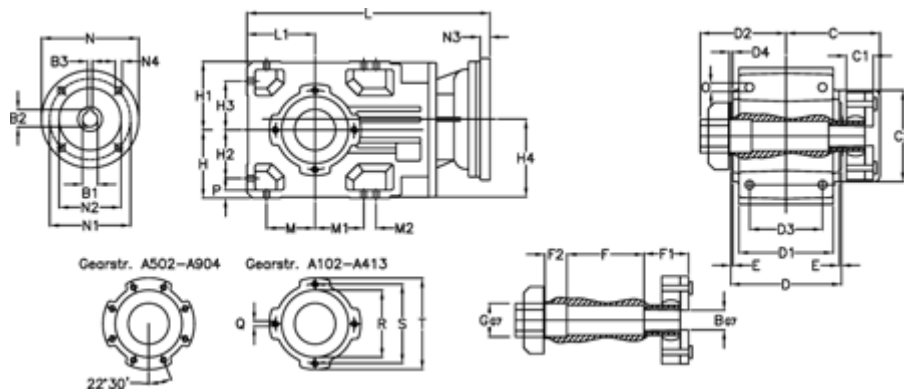

Article number: 296003501706245

Description: Bevel helical gearbox
A352QF30-17-P112B5

Measures

B = 30	D1 = 166	F2 = 53	L = 389.0	N3 = 4,5
B1 = 28	D2 = 80	G = 42	L1 = 100	N4 = M12x16
B2 = 31.3	D3 = 135	GA = 43	M = 73.0	O = 12.0
B3 = 8	d4 = 5.0	H = 100	M1 = 73.0	P = 11
C = 70.0	Description = A352 QF-xx P112 B5	H1 = 100	M2 = 11	Q = M10x17
C1 = 24	E = 3.5	H2 = 73.0	N = 250	R = 110
C2 = 90.0	F = 12.0	H3 = 73.0	N1 = 215	S = 130
D = 173	F1 = 48.0	H4 = 114.0	N2 = 180	T = 150